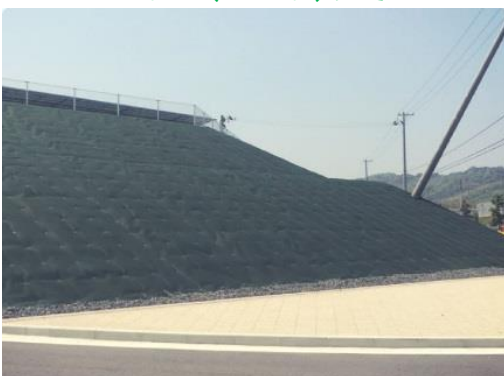

植樹ニューマット H(ハード)タイプ

耐用年数	約 10 年
素 材	ポリエステル繊維(リサイクル繊維含む) +ポリエステル長繊維不織布
厚 み	2 mm
取り扱いカラー	ダークグリーン、ダークブラウン
質 量	400g/㎡
幅	1m/2m
長 さ	50m

- 分別回収された使用済みペットボトルや PET 容器から造られた、リサイクル PET 繊維を表層面に使用し、裏面には強度の強いポリエステル長繊維不織布を使用した二層構造防草マットです。
- 表層のマットは、表面特殊熱処理により飛来雑草種子の着根率の低下、防滑性の向上を得ており、裏面の強力ポリエステル長繊維不織布が、チガヤやイネ科の強雑草を強力に抑え込みます。
- 繊維の層状結合により、適度な空隙率を有し、地温安定効果・保水効果に優れています。
- 変色の少ない、原料を着色した原着綿を使用しており、美しい景観が長期間持続します。