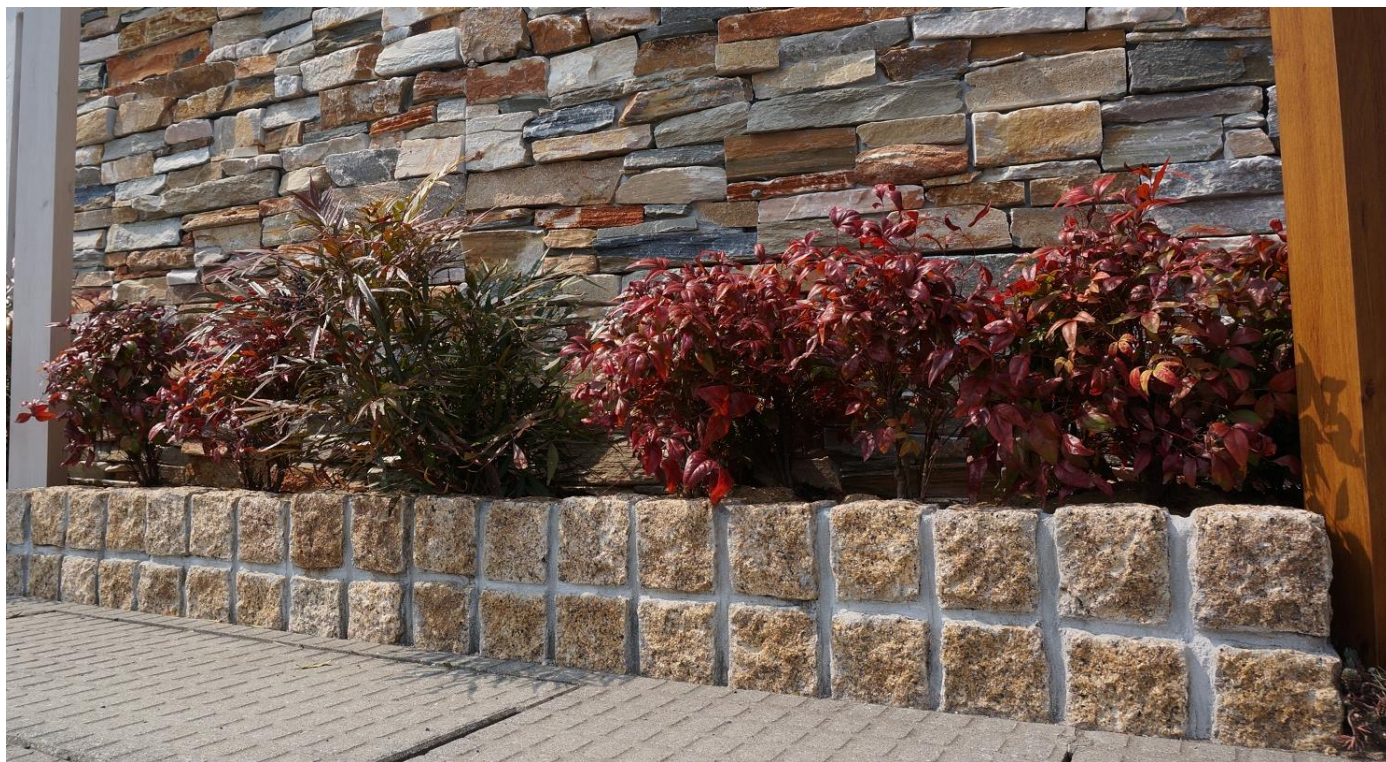

# 中国御影 ピンコロ 割肌 【花崗岩・中国】

白御影

錆御影

桜御影

グレー御影

黒御影

| 品名  |     | 規格         | 重量(kg) | 価格(消費税別) |
|-----|-----|------------|--------|----------|
| 一丁掛 | 白   | 約 90×90×90 | 2      | 380/個    |
|     | 錆   |            |        | 440/個    |
|     | グレー |            |        | 540/個    |
|     | 黒   |            |        |          |