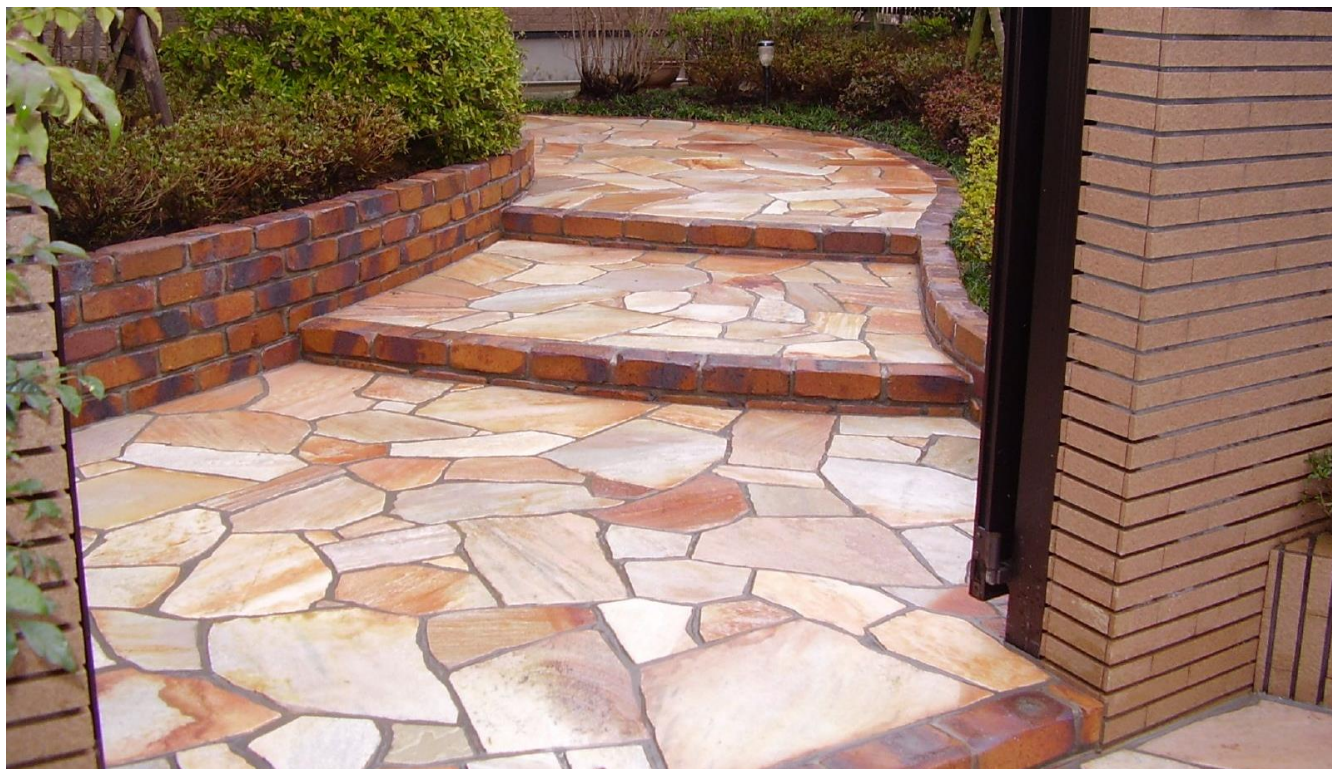

# アルビノ イエロー 乱形 【石英岩・ブラジル】

アルビノイエロー 乱形

規格(mm)	価格(消費税別)	備考
厚 10~20mm	15,600/㎡	
厚 10~20mm	141,000/箱	10㎡

※受注後出荷まで6日程度(実働日数)。欠品の場合は2~4週間程度かかります。※輸入品の場合、納期が最大2~3ヶ月程度かかる場合があります。※サイズ・カラーに多少の誤差がありますので、あらかじめご了承ください。※表示価格に消費税は含まれておりません。

# アルビノピンク 乱形

【石英岩・ブラジル】

アルビノピンク 乱形

規格 (mm)	価格 (消費税別)	備考
厚 10~20mm	16,800/㎡	
厚 10~20mm	152,500/箱	10 ㎡/箱

※受注後出荷まで6日程度(実働日数)。欠品の場合は2~4週間程度かかります。※輸入品の場合、納期が最大2~3ヶ月程度かかる場合があります。※サイズ・カラーに多少の誤差がありますので、あらかじめご了承ください。※表示価格に消費税は含まれておりません。