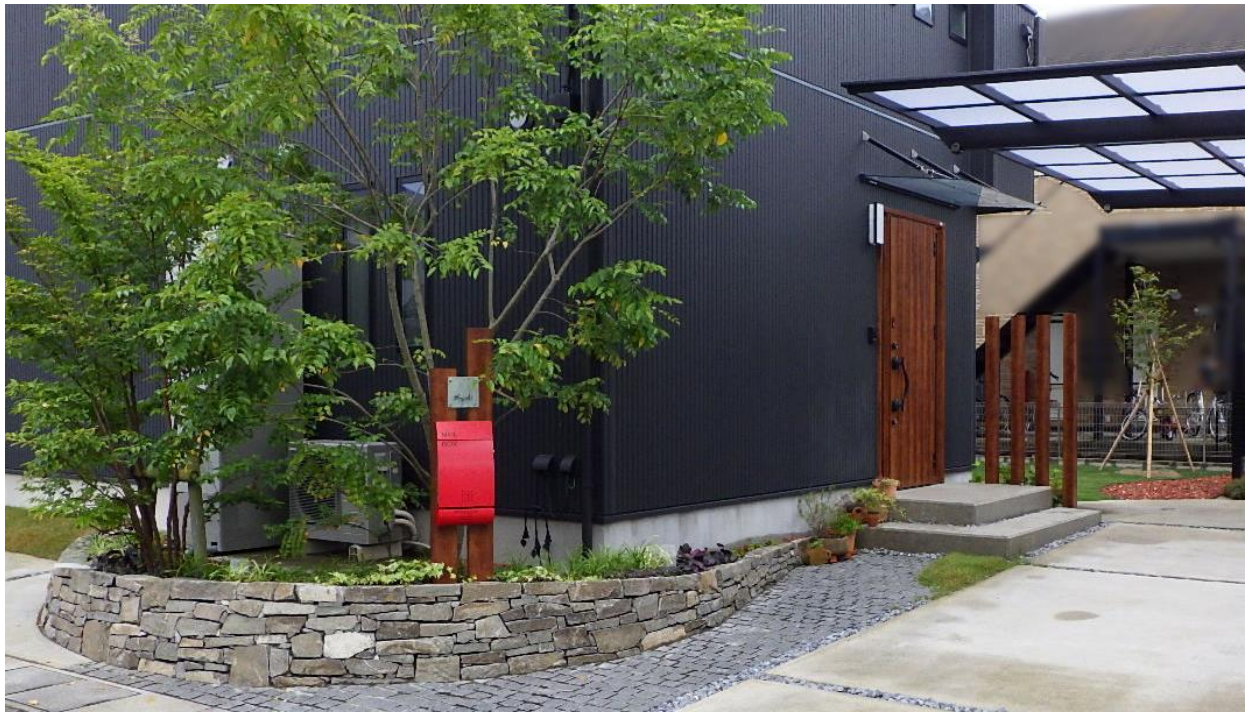

登米白地石 【宮城県】

施工がしやすい石材です。小端積み石として思いのままの造形を作り上げることができます。

登米白地石

規格(mm)	重量(kg)	価格(消費税別)
小端積み石	1000kg/袋	60,000/袋
小端積み石	バラ出荷 1kg 当り	80/kg

※バラ出荷の場合、100kg 単位での出荷となります。

※受注後出荷まで6日程度(実働日数)。欠品の場合は2~4週間程度かかります。※輸入品の場合、納期が最大2~3ヶ月程度かかる場合があります。※サイズ・カラーに多少の誤差がありますので、あらかじめご了承ください。※表示価格に消費税は含まれておりません。