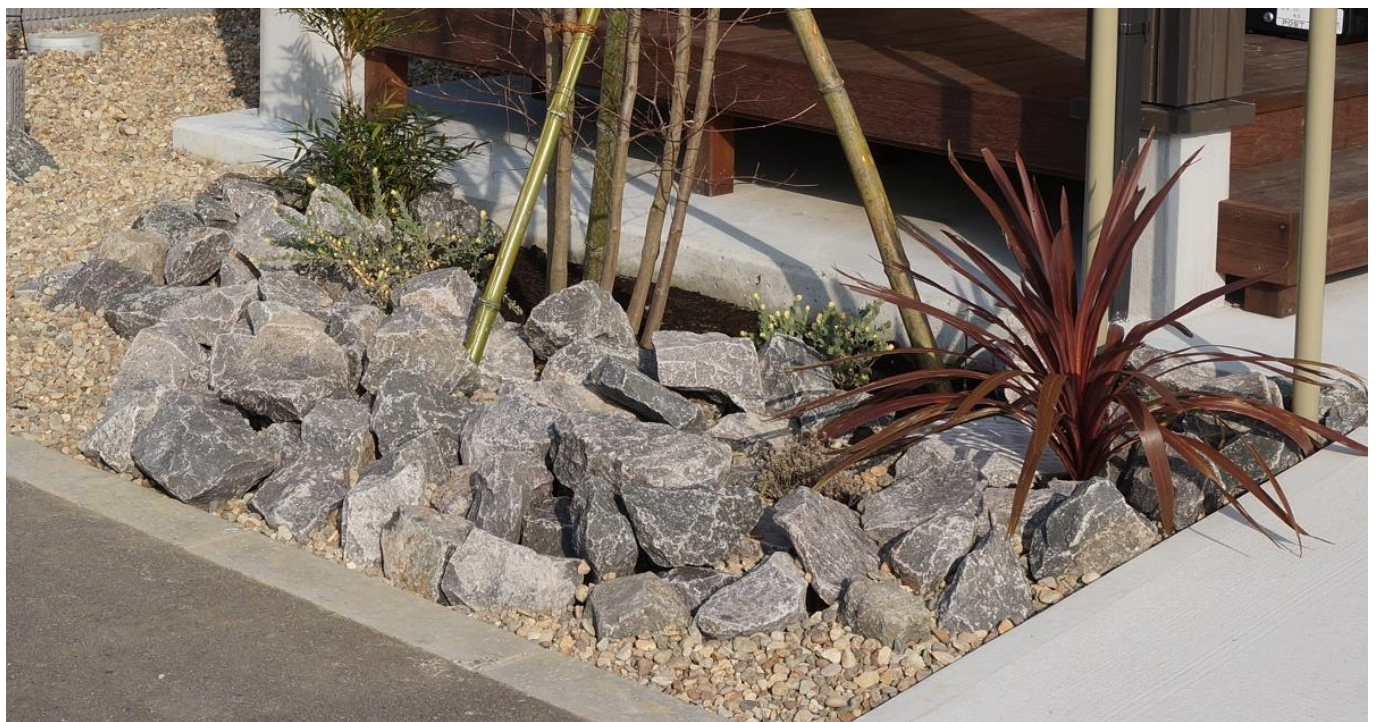

クラッシュ ビソルト

【玄武岩・宮城県】

割肌の黒色と泥冠りの表面との対照的な質感を持ち合わせている石です。

クラッシュピソルト

規格 (mm)	重量 (kg)	価格 (消費税別)
φ 150~200 内外	1000kg/袋	58,000/袋
φ 150~200 内外	バラ出荷 1kg 当り	78/kg

※バラ出荷の場合、100kg 単位での出荷となります。

※受注後出荷まで 6 日程度 (実働日数)。欠品の場合は 2~4 週間程度かかります。※輸入品の場合、納期が最大 2~3 ヶ月程度かかる場合があります。※サイズ・カラーに多少の誤差がありますので、あらかじめご了承ください。※表示価格に消費税は含まれておりません。