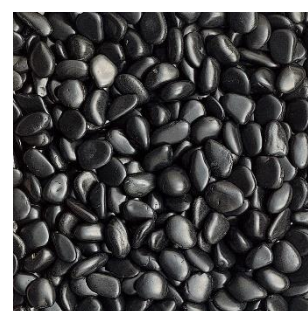

※受注後出荷まで6日程度(実働日数)。欠品の場合は2~4週間程度かかります。※輸入品の場合、納期が最大2~3ヶ月程度かかる場合があります。※サイズ・カラーに多少の誤差がありますので、あらかじめご了承ください。※表示価格に消費税は含まれておりません。

玉砂利

延石がアクセントとなり、緑ときれいなコントラストを演出しています。

那智砂利【フィリピン産】

本那智黒天然【国産】

本那智研磨【国産】

規格 (mm)	重量 (kg)	価格 (消費税別)
3分	20kg/袋	お問合せ下さい
5分	20kg/袋	お問合せ下さい
S(8分)	20kg/袋	お問合せ下さい
M(1寸)	20kg/袋	お問合せ下さい
L(40~50mm)	20kg/袋	お問合せ下さい
LL(50~60mm)	20kg/袋	お問合せ下さい