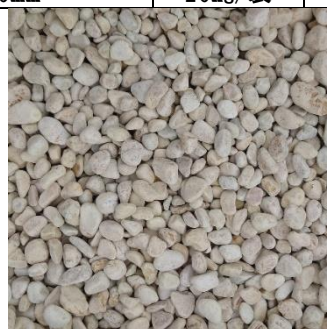

きいろ玉石

規格 (mm)	重量 (kg)	価格 (消費税別)
10-20mm	20kg/袋	2,310/袋