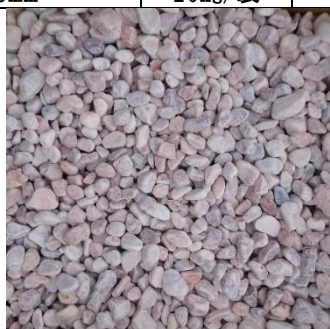

さくら玉石

規格 (mm)	重量 (kg)	価格 (消費税別)
10-20mm	20kg/袋	2,310/袋