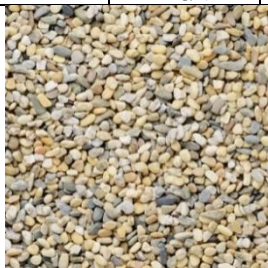

アカシ

規格 (mm)	重量 (kg)	価格 (消費税別)
2分・3分	20kg/袋	6,440/袋