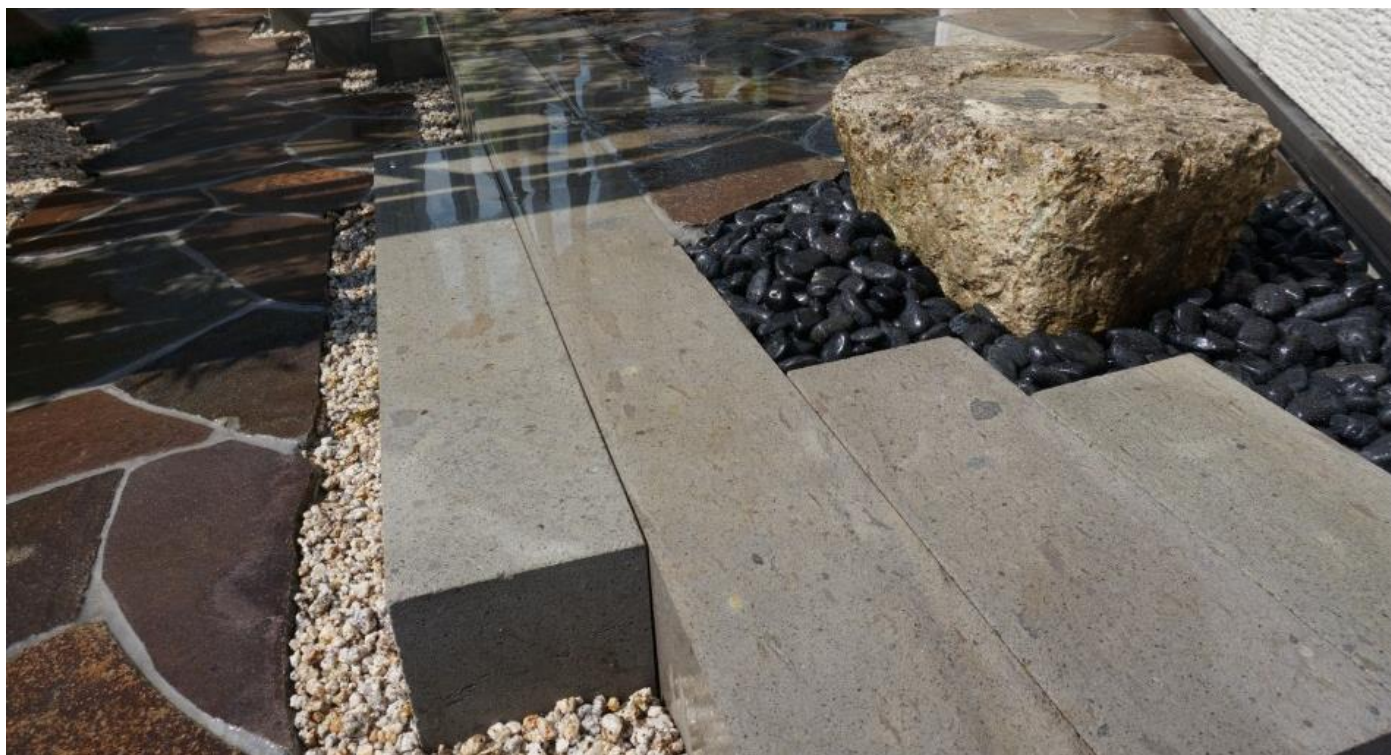

玉砂利

輝宝石 黒【中国産】

規格 (mm)	重量 (kg)	価格 (消費税別)
小 (20~30mm)	20kg/袋	5,720/袋
中 (30~40mm)	20kg/袋	5,720/袋
大 (40~60mm)	20kg/袋	5,720/袋