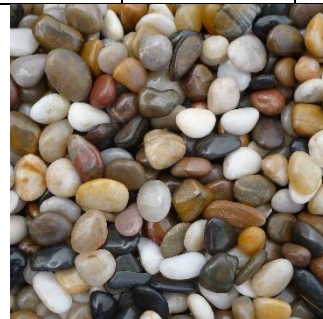

輝宝石 混色【中国産】

規格 (mm)	重量 (kg)	価格 (消費税別)
小 (20~30mm)	20kg/袋	5,720/袋
中 (30~40mm)	20kg/袋	5,720/袋
大 (40~60mm)	20kg/袋	5,720/袋

※受注後出荷まで6日程度(実働日数)。欠品の場合は2~4週間程度かかります。※輸入品の場合、納期が最大2~3ヶ月程度かかる場合があります。※サイズ・カラーに多少の誤差がありますので、あらかじめご了承ください。※表示価格に消費税は含まれておりません。