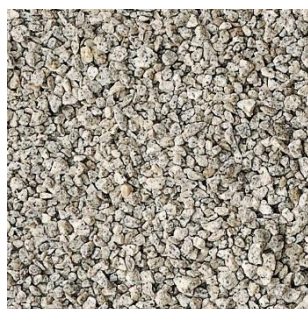

伊勢ゴロタ【国産】

規格 (mm)	重量 (kg)	価格 (消費税別)
1寸	20kg/袋	3,280/袋
1.5寸	20kg/袋	3,280/袋
2寸	20kg/袋	3,280/袋
3~4寸	20kg/袋	3,280/袋
5~6寸	20kg/袋	3,280/袋

白川砂利

規格 (mm)	重量 (kg)	価格 (消費税別)
2分	20kg/袋	3,080/袋
3分	20kg/袋	3,080/袋
5分	20kg/袋	3,080/袋
8分	20kg/袋	3,080/袋