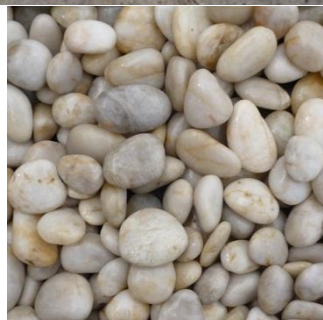

玉砂利

輝宝石 黒【中国産】

規格 (mm)	重量 (kg)	価格 (消費税別)
小 (20~30mm)	20kg/袋	5,720/袋
中 (30~40mm)	20kg/袋	5,720/袋
大 (40~60mm)	20kg/袋	5,720/袋

輝宝石 白【中国産】

規格 (mm)	重量 (kg)	価格 (消費税別)
小 (20~30mm)	20kg/袋	5,720/袋
中 (30~40mm)	20kg/袋	5,720/袋
大 (40~60mm)	20kg/袋	5,720/袋