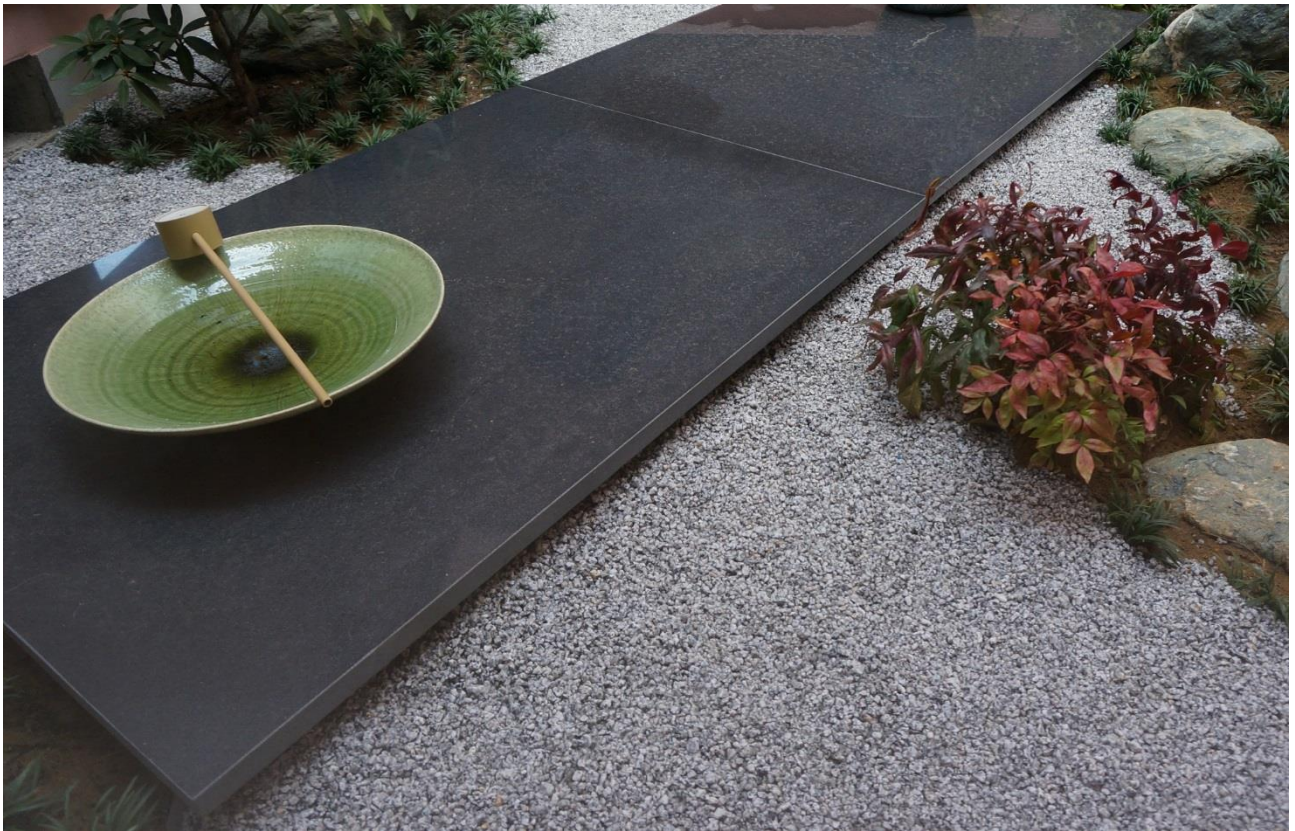

※受注後出荷まで6日程度(実働日数)。欠品の場合は2~4週間程度かかります。※輸入品の場合、納期が最大2~3ヶ月程度かかる場合があります。※サイズ・カラーに多少の誤差がありますので、あらかじめご了承ください。※表示価格に消費税は含まれておりません。